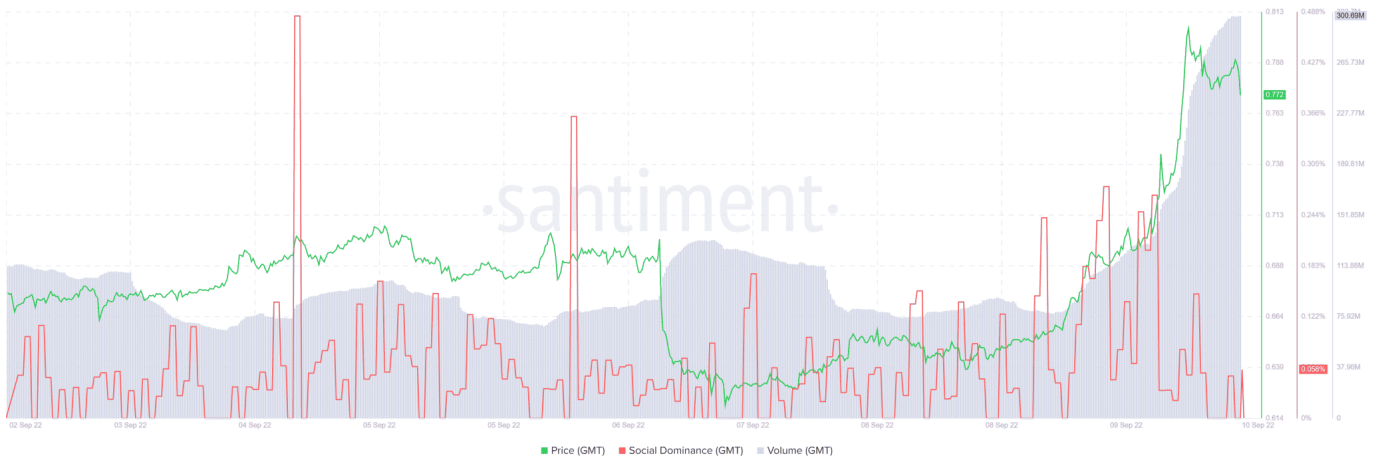

New users have decreased from 20% to 5% of STEP N's total user base.  
<pic.twitter.com/hVQN8GHDrA>

— Messari (@MessariCrypto) [September 10, 2022](#)

この変化にもかかわらず、仮想通貨STEPN (GMT) は24時間で14.5%以上の上昇を記録し、一步も引かないようです。これは、時価総額の大きいいくつかの仮想通貨よりも高い水準にあります。本稿執筆時点では、STEPN (GMT) は0.6907ドルで取引され、時価総額は414,412,279ドルでした。

### テクニカル指標から見るSTEPN (GMT)

テクニカル指標を見ると、そのほとんどがSTEPN (GMT) 価格の急上昇を裏付け、さらなる上昇を示唆するものであり、ポジティブな期待を抱かせるものでした。例えば、GMTの30日時価実現率 (MVRV) は、しばらく低下していた後、上昇の勢いを増しており、これは強気のシグナルと言えるでしょう。

また、この上昇には高い出来高が伴っており、大規模な上昇をさらに後押ししています。

引用: Santiment

GMTの価格が上昇する一方で、コミュニティがGMTトークンにより興味を示すことで、GMTのソーシャルドミナンス（社会的優位性）も急上昇しました。しかし、GMTの365日MVRVレシオも上昇したものの、30日MVRVレシオを大きく下回っており、今後GMTの上昇の妨げになる可能性があります。

引用: Santiment

## STEPN (GMT) 今後の展開

GMTの4時間足チャートは、いくつかの市場指標が今後数日間の値崩れの可能性を示唆しています。相対力指数（RSI）とチャイキンマネーフロー（CMF）は、過去2日間で大幅に上昇した後、下降トレンドになりました。これにより、さらなる価格高騰の可能性を最小限に抑えるものです。

さらに、ボリンジャーバンド（BB）は、GMTの価格が高ボラティリティゾーンにあることを示し、価格がまもなくスクイーズゾーンに入る可能性があることを示唆しています。