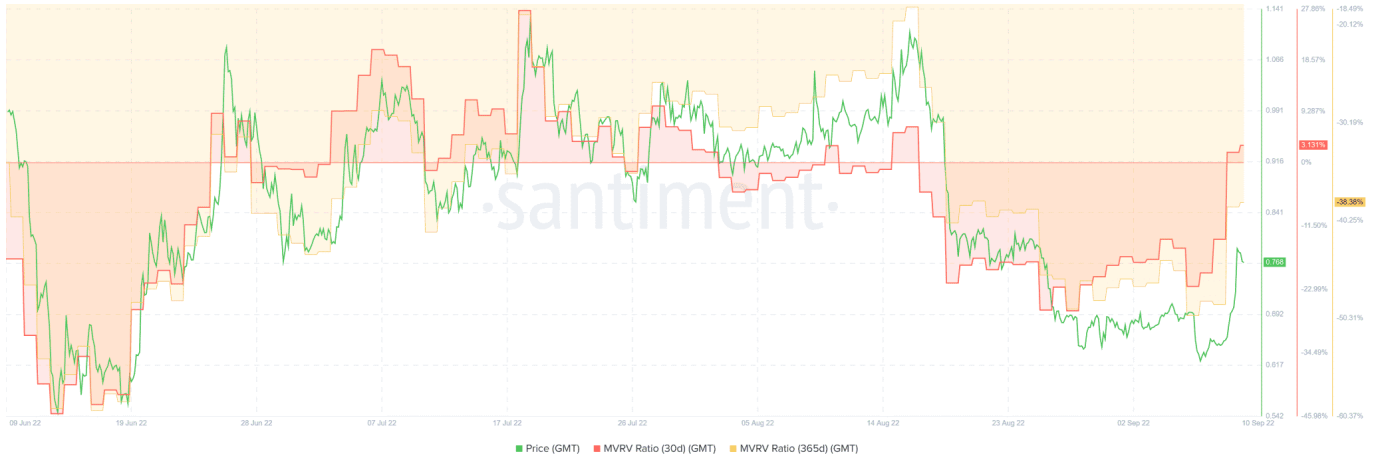

しかし、Messariの最近のレポートによると、STEPN (ステップン) のデイリーアクティブユーザー (DAU) が80%減少しており、状況がかなり変化していることが示唆されています。DAUだけでなく、STEPNの全ユーザーに占める新規ユーザーの割合も20%から5%に減少しました。

[.@Stepnofficial](#)'s daily active users have dropped by 80%.

New users have decreased from 20% to 5% of STEP N's total user base.  
<pic.twitter.com/hVQN8GHDrA>

— Messari (@MessariCrypto) [September 10, 2022](#)

この変化にもかかわらず、仮想通貨STEPN (GMT) は24時間で14.5%以上の上昇を記録し、一步も引かないようです。これは、時価総額の大きいいくつかの仮想通貨よりも高い水準にあります。本稿執筆時点では、STEPN (GMT) は0.6907ドルで取引され、時価総額は414,412,279ドルでした。

### テクニカル指標から見るSTEPN (GMT)

テクニカル指標を見ると、そのほとんどがSTEPN (GMT) 価格の急上昇を裏付け、さらなる上昇を示唆するものであり、ポジティブな期待を抱かせるものでした。例えば、GMTの30日時価実現率 (MVRV) は、しばらく低下していた後、上昇の勢いを増しており、これは強気のシグナルと言えるでしょう。

また、この上昇には高い出来高が伴っており、大規模な上昇をさらに後押ししています。

引用: Santiment

GMTの価格が上昇する一方で、コミュニティがGMTトークンにより興味を示すことで、GMTのソーシャルドミナンス（社会的優位性）も急上昇しました。しかし、GMTの365日MVRVレシオも上昇したものの、30日MVRVレシオを大きく下回っており、今後GMTの上昇の妨げになる可能性があります。

引用: Santiment