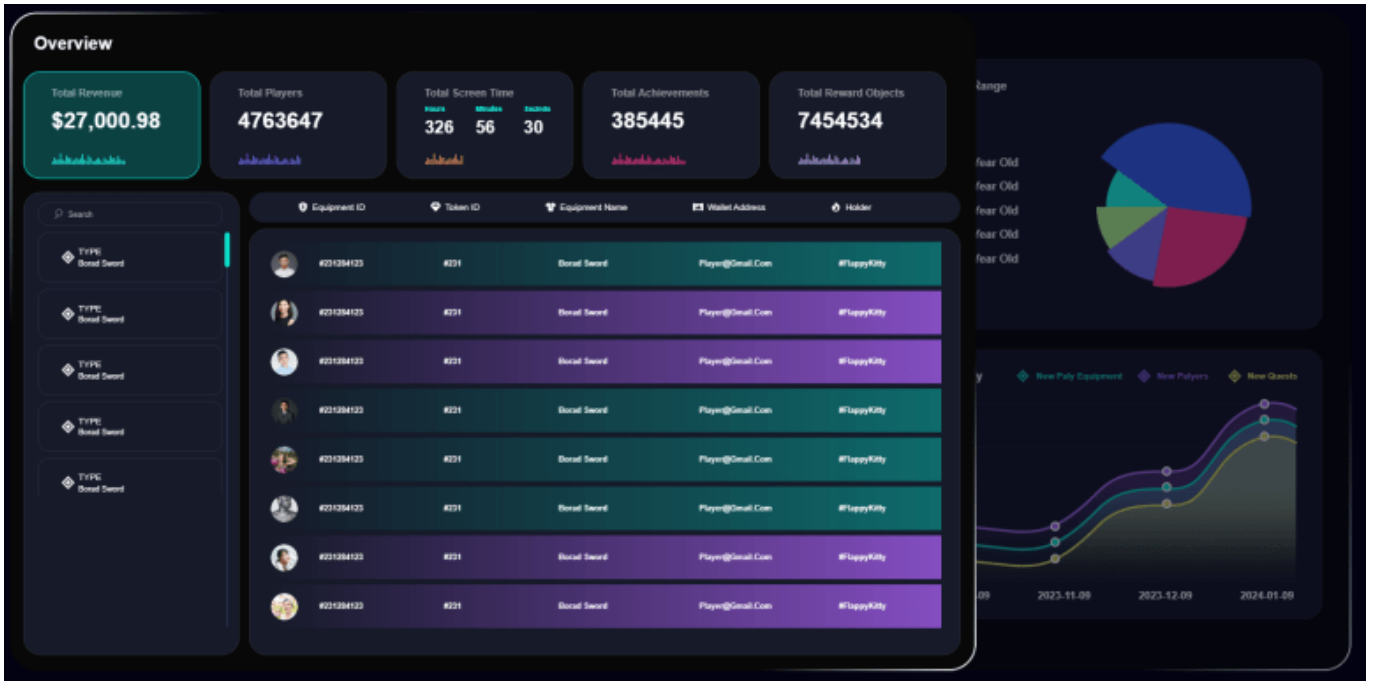

## 캐리 프로토콜(Carry)

기존 캐리 프로토콜(Carry)은 상점과 소비자를 연결하는 블록체인 기반의 플랫폼으로 게임 개발자들이 디지털 자산을 효율적으로 관리하고 수익을 창출할 수 있도록 지원하고 있습니다. 게임 개발자들이 디지털 자

산을 효율적으로 관리하고 수익을 창출할 수 있도록 지원하는 웹3 게임 인프라로 전환했습니다.

플랫폼은 웹 2.0과 웹 3.0 게임을 연결하며 구축 및 분석 기능을 제공하고 광고를 배치할 수 있는 방법도 제공하고 있습니다. 네이티브 및 유틸리티 토큰은 데이터 업로드, 스마트 컨트랙트 수수료, 광고 집행 비용 및 가상 자산 거래에 활용되며 웹 3.0 게임에 광고를 통합할 수 있는 새로운 방식을 제공합니다. 이는 게임 개발자들에게 더 많은 수익 창출 기회를 제공합니다.

캐리 프로토콜의 새로운 비즈니스 모델은 블록체인 기술과 게임 산업의 융합에 초점을 맞추고 있습니다. 이는 슬롯 기반의 광고 시스템, 웹3 게임을 위한 분석 도구, 그리고 캐리 SDK를 포함, 게임 산업 내의 여러 문제를 해결하고 새로운 기회를 창출하는 것을 목표로 합니다.

슬롯 기반 광고 시스템은 게임 내에서 자연스러운 광고 경험을 제공하며, 게임 개발자들이 추가 수익을 창출할 수 있는 새로운 방법을 모색할 수 있게 해줍니다. 웹3 게임 분석 도구는 웹3 게임의 독특한 특성을 고려해 개발됐으며, 개발자들이 플레이어의 행동과 선호도를 더 잘 이해할 수 있도록 돕습니다. 특히 캐리 SDK는 웹2와 웹3 게임 개발자 모두가 쉽게 새로운 기술을 게임에 통합하고, 게임 내 경제를 활성화할 수 있도록 설계됐습니다.