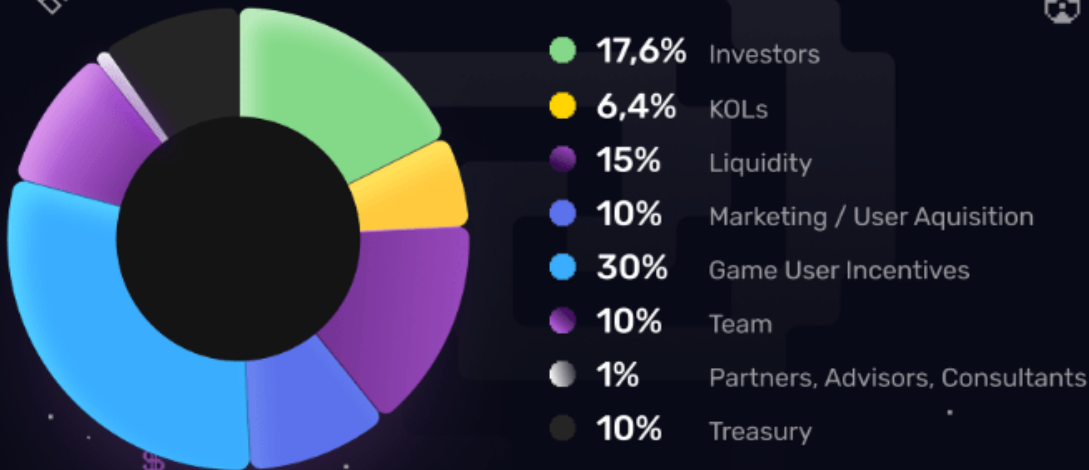

TOKEN DISTRIBUTION

- 17.6%: 투자자에게 할당됩니다.
- 6.4% : KOLs에 분배됩니다.
- 15% : 유동성에 사용됩니다.
- 10% : 마케팅에 할당됩니다.
- 30% : 게임 사용자 인센티브로 사용됩니다.
- 10%: 팀에게 분배됩니다.
- 1% : 파트너에 할당됩니다.
- 10%: 재무부에 보유됩니다.

[TRADE_PLUGIN]BTCUSDT,TONUSDT,NOTUSDT[/TRADE_PLUGIN]

BTCC 회원가입

BTCC 가입하시면 10USDT 받으세요

PIXFI 코인 소각 메커니즘

픽셀버스에 따르면, PIXFI 토큰은 픽셀탭에서 ‘디플레이션 경제’를 지원하기 위해 사용될 것입니다. 공식 문서에 따르면, 소각 메커니즘을 통해 PIXFI의 공급이 시간이 지남에 따라 줄어들어 시장 가치를 유지하거나 증가시킬 예정입니다.

“마켓플레이스 거래와 마찬가지로, 로봇 제작과 번식에 사용된 토큰도 소각되어 디플레이션 경제에 기여합니다... 이러한 과정은 로봇을 강화할 뿐만 아니라 픽셀버스 경제의 전반적인 건강과 균형을 지원합니다.”

픽셀버스는 ‘위험을 감수하고 얻는’ 모델이 더 많은 픽셀탭 플레이어들을 유치하여 로봇 전투에 참여할 것으로 기대하고 있습니다. 플레이어들이 스테이킹한 토큰은 승자에게 주어지며, 이는 게임의 경쟁적인 측면을 제공하고 ‘게임 내 자산을 증가시킬 수 있는 직접적인 길’을 제공할 것이라고 보았습니다.