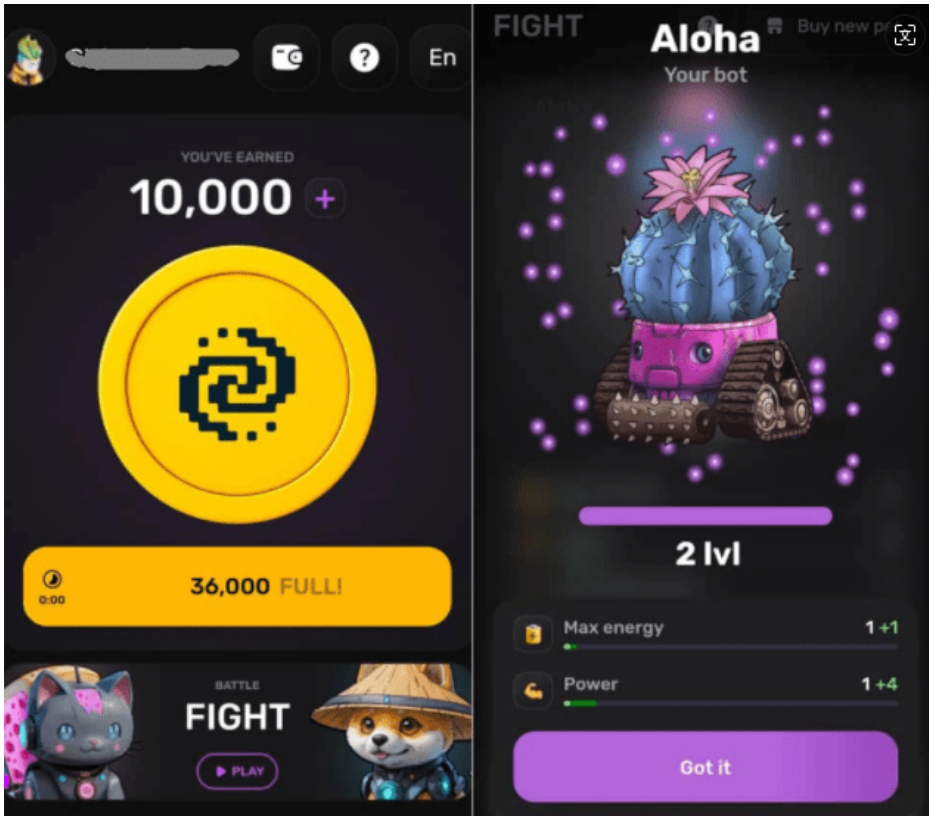

2. 마켓플레이스(Marketplace)

마켓플레이스는 픽셀버스(Pixelverse)의 이코노미 허브입니다.

픽셀버스(Pixelverse)마켓플레이스는 플레이어가 디지털 전리품을 거래, 제작 및 수익창출하고 게임 경험을 향상시킬 수 있는 윈스톱 상점입니다. 게임 내 아이템, 자산 및 통화의 구매, 판매 및 거래를 촉진하도록 설계되었습니다.

- 구매 및 판매

- 거래
- 경매
- 코인 거래소
- 커뮤니티 상호작용

이 마켓플레이스는 게이머 참여를 촉진하고 진행, 사용자 정의 및 사회화 기회를 제공합니다. 이는 플레이어의 전략적 능력과 독창성을 보상하여 플레이 앤 수익 모델을 추진하는 번성하는 엔진입니다.

3.블록체인 및 NFT

블록체인 및 NFT는 Pixelverse Adventure 지원합니다.

- 독특한 디지털 아이템: 각각 독특한 특징을 지닌 캐릭터를 위한 특별한 아이템과 업그레이드를 찾아 봅니다.
- 개인화된 창작물: NFT로 봇을 사용자 정의하고 자신의 플레이 스타일에 맞게 조정합니다.
- 안전한 소유권 및 거래: 아이템을 안전하게 소유하고 Pixelverse 마켓플레이스에서 다른 플레이어와 거래합니다.
- 경제적 기회: NFT를 거래하고 Pixelverse 경제에 참여하여 토큰을 획득합니다.
- 커뮤니티 참여: 다른 플레이어, NPC, 캐릭터와 연결하여 NFT 컬렉션으로 Pixelverse 세계를 만들어 봅니다.

픽셀버스(Pixelverse) 게임

1.픽셀탭(PixelTap)

[픽셀탭\(PixelTap\)](#)은 사이버펑크 스타일 텔레그램 기반 PVP 채굴 게임으로, 자신의 캐릭터를 키워서 펫을 이용해서 상대방과 대결을 해서 토큰을 획득할 수 있는 독특한 시스템을 갖추고 있습니다. 이는 닛코인(Notcoin), Hamster Kombat 및 TapSwap과 유사합니다.

한편, 픽셀버스(Pixelverse)는 [솔라나](#) 기반의 유명한 킷코인인 [MEW](#)를 자사의 실시간 PvP 게임에 통합한다고 발표했습니다.

상징적인 뮤(Mew) 캐릭터의 포함은 출시 첫 달 만에 이미 50천만 명의 등록 사용자를 모은 Pixelverse의 미니 게임에 대한 참여를 높일 것으로 예상됩니다. 이제 플레이어는 전설적인 Doge memecoin을 포함한 다른 인기 캐릭터와 경쟁하면서 Mew로 전투를 벌일 수 있습니다.