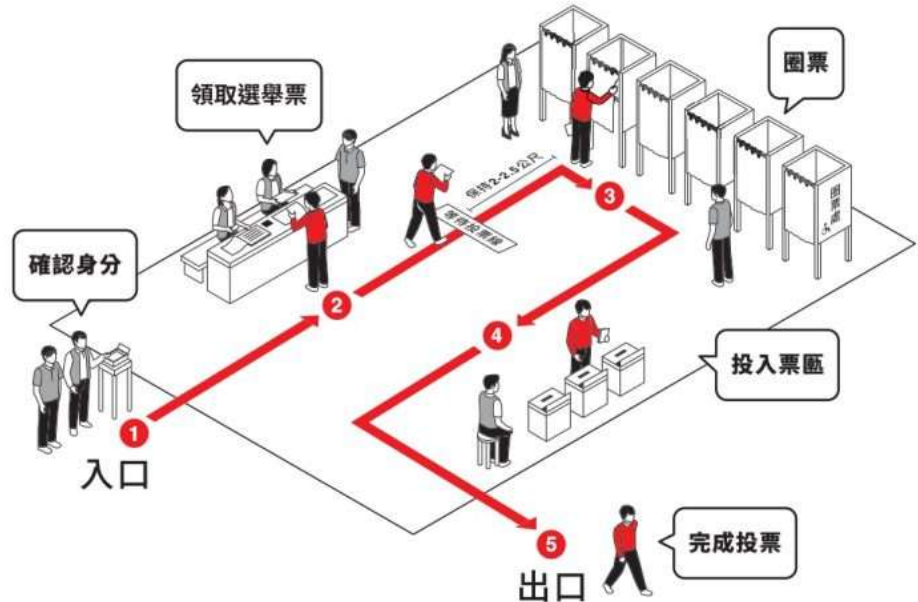

七、投票流程圖與步驟說明：

步驟說明：

1. 確認身分

核對身分與確認投票所。請勿攜帶行動電話或具備攝影功能之器材進入投票所，但已關閉電源之行動裝置，不在此限。

2. 領取選舉票

提供國民身分證與印章，經核對身分後，蓋章並領取選舉票。若沒有攜帶印章，得以簽名代替；若無法簽名者，得以指印代替。

3. 圈票

進入圈票區內，使用圈選工具圈選。

4. 投入票區

將選舉票對折後，投入對應的票區中。請注意每個票區對應的選舉票。

5. 完成投票

完成投票後不得再次進入投票所。

備註：

*右圖僅供投票流程之示意，實際投票所出入口位置因地點略有不同。

\ 開戶送 10 USDT! /

[點擊此處開設 BTCC 帳戶](#)

[下載Android版](#)

[下載iOS版](#)

[台灣用戶專享優惠活動 \(10,055 USDT 交易大禮包\) <<<<](#)

總統投票禁忌：哪些事項是違法的？

在2024選舉投票時，切記別做以下幾件事：

- 禁止攜帶相機等拍照錄影設備進入投票場所。
- 禁止擾亂投票。禁止在投票所30公尺內外喧嚷、干擾、勸誘他人投票或不投票。
- 禁止在投票所內穿著或配戴與候選人或政黨相關的文字、符號、圖像物品。
- 禁止撕毀選票、將選票帶離投票所。
- 禁止將異物投入票區。
- 禁止出示選票。
- 需使用選委會的圈選工具圈選，不符規定者為無效票。