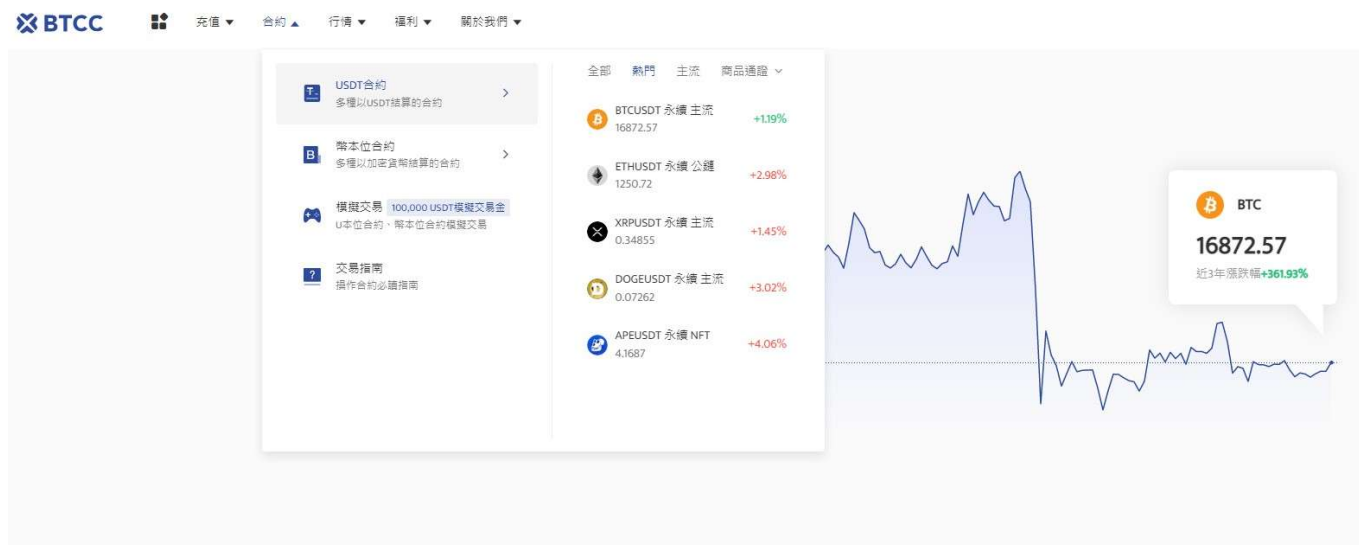

如果你看好柴犬幣的發展，想要買入做多SHIB；或是覺得柴犬幣還會跌，想要做空shib 幣，可以選擇虛擬貨幣合約交易平台進行操作。

BTCC 是當前營運時間最久的[虛擬貨幣交易所](#)，提供超過 60 多種加密貨幣期貨合約，其歷史十分悠久，安全性十分高。並且，BTCC平台不收取掛單費和吃單費，手續費最低0.03%，新手也能放心進行交易。

此外，**BTCC 還獨創了股票、原物料、貴金屬合約**，讓你可以[在一個平台買到多個產品](#)，實現資產的合理配置，也能免去需要另外開戶等繁瑣步驟。

購買方式：

進入[官網主頁](#)後，點擊上方「合約」。

選擇幣本位或者是U本位合約，然後找到相關合約即可。或直接點擊下方連結進入頁面。

此外，BTCC 還提供多種優惠活動，讓您能夠以最優價買到比特幣、黃金、白銀等合約產品。

?BTCC 註冊優惠活動

註冊後即可獲得 10 USDT 贈金，再加入官方 LINE 參加活動可獲得額外 10 USDT 贈金。新用戶註冊儲值&交易限定福利正在舉行，贈金最高 10,055 USDT！註冊後在活動中心參與。趕快開始註冊吧！

更多優惠內容：

[如何以最優惠的價格買比特幣？ BTCC 最全活動優惠攻略](#)

更多關於柴犬幣的資訊請查看：

[關於柴犬幣 (SHIB)](#)

[什麼是柴犬幣 (SHIB)？它和狗狗幣有什麼區別？](#)

[柴犬幣走勢預測：未來 SHIB 能達到 1 美分嗎？](#)

[ShibaSwap 是什麼？與柴犬幣、BONE 幣有什麼關係？](#)