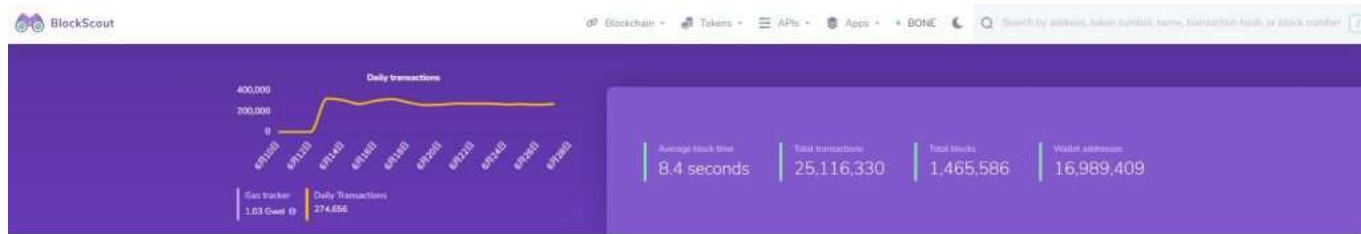

Shibarium 測試網交易量達到 2500 萬筆

根據Puppyscan區塊鏈瀏覽器的數據，Shibarium beta Puppynet 自 3 月 11 日上線以來已完成 2500 萬筆交易。

隨著加密貨幣市場情緒的復甦，Shibarium 測試網交易率大幅上升。Puppynet 在 5 月 20 日達到 1000 萬筆交易，在 6 月 11 日達到 2000 萬筆交易。

Shibarium beta Puppynet 處理的區塊總數超過 145 萬個，錢包地址數量增加至 1698 萬個。區塊鏈保持穩定，平均出塊時間保持在 5 秒，gas 費接近 1 Gwei。

\ 開戶送 10 USDT! /

[點擊此處開設 BTCC 帳戶](#)