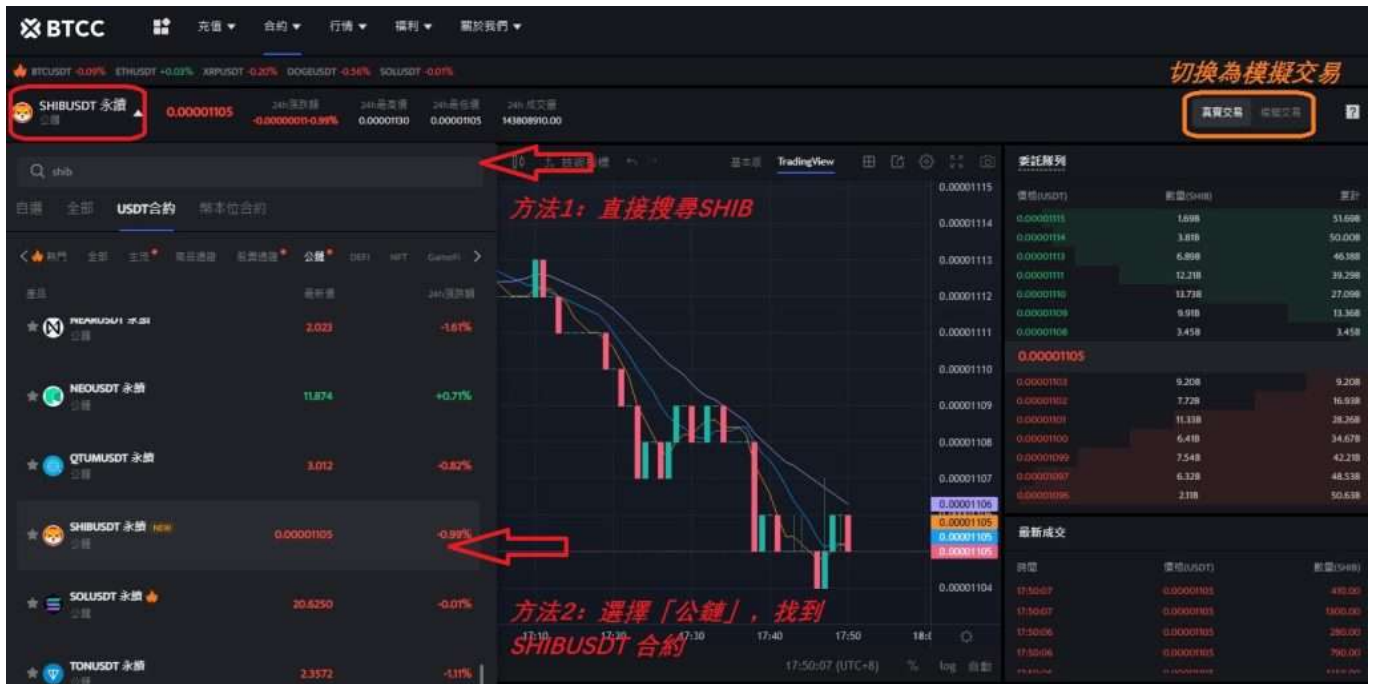

**註冊 BTCC 交易柴犬幣
贏10,055U豐厚贈金 (入金活動)**

【關於 BTCC】

BTCC成立於2011年，是運營時間最久的虛擬貨幣交易所之一，在全球有超過百萬的註冊用戶正在使用，面向100+國家和地區提供交易服務。到目前，BTCC 未傳出任何安全問題，始終將用戶的資產安全放在第一位。而台灣是BTCC的重要市場。相對其他交易所，BTCC更重視在台灣市場的發展。

BTCC 還獨創了股票（Apple、Meta、Microsoft、TSM等）、原物料、貴金屬（黃金、白銀）合約，讓你可以一個平台買到多個產品，實現資產的合理配置，也能免去需要另外開戶等繁瑣步驟。BTCC手續費比CFD平台更低，[出入金](#)更便捷。

此外，BTCC具有市場深度與高流動性，最高能承接5000BTC，並且可以用最快的速度以最佳的價格成交。這意味著，即使在虛擬貨幣市場出現急劇上漲或暴跌時，您也可以立即進行下單操作。

對於台灣使用者來說，BTCC 網頁和 App 頁面都是全繁體的，因此使用起來十分方便。BTCC 有著24小時多語言客戶服務，如果您有什麼問題，可以立即聯繫客服進行處理。

》》》 [BTCC虛擬貨幣交易所指南：BTCC是詐騙嗎？開戶、出入金及交易教學](#)

準備好入場加密貨幣了嗎？當前 BTCC 正在舉辦註冊優惠活動，註冊後即可獲得 **10 USDT 贈金**。不僅提供**模擬交易**（附 **10000 USDT**模擬體驗金），還有豐富的教學供您參考，就算是新手小白也能夠放心買幣。

如果您現在還沒有加密貨幣帳戶，就點擊下方連結快速註冊吧！

\開戶送 10 USDT! /

點擊此處開設 BTCC 帳戶

【BTCC 新開戶活動】開戶入金最高可獲得10,055 USDT!

只需開設一個新的 BTCC 帳戶即可獲得**10USDT** 的獎金!

添加BTCC官方LINE好友額外送10 USDT!

開戶後充值交易即可獲得最高**10,055 USDT**贈金。

*要參加活動，您需要申請，因此請查看以下文章了解詳細信息。

[BTCC 最全活動優惠攻略](#)

點擊此處獲取最新活動信息：<https://www.btcc.com/zh-TW/promotions>