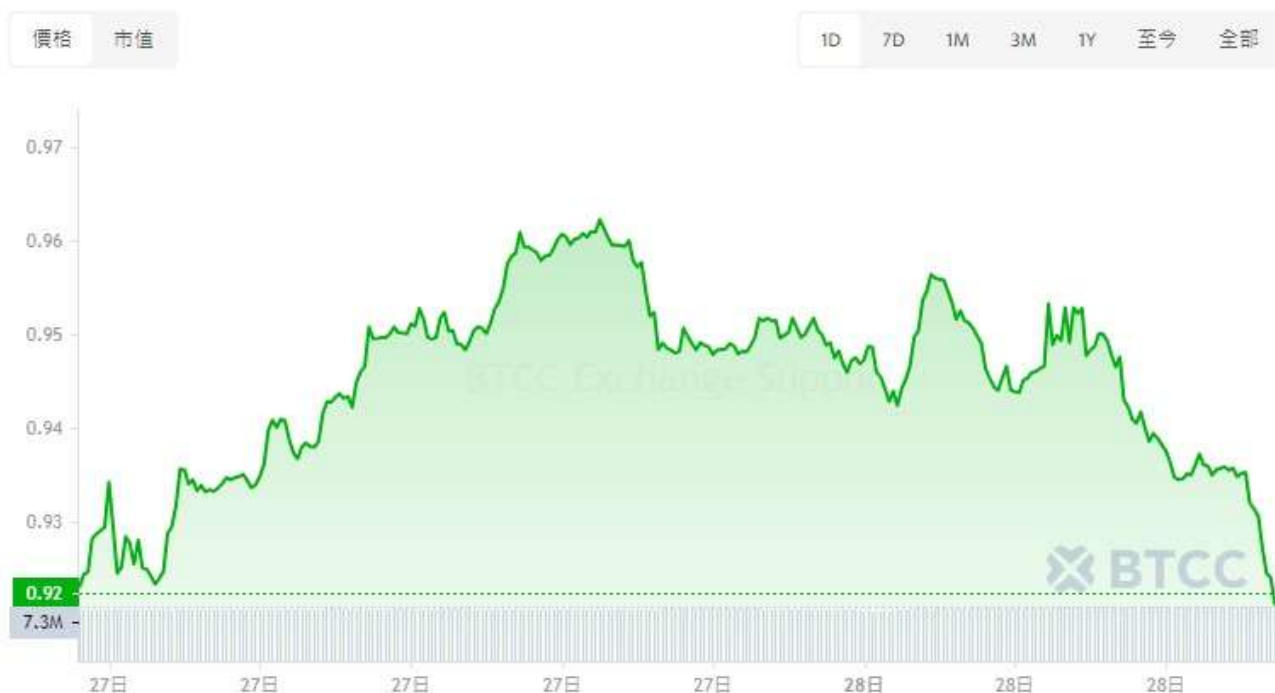

SHIB/USDT交易對網址: [SHIBUSDT 永續合約](#)

CoinGape Markets 的分析表明, 如果 SHIB 價格維持在 0.000080 美元以上, 則突破性上漲 21%, 達到 0.00001 美元的心理關口。

與此同時, BONE 價格繼續上漲, 一周內上漲 31%, 目前價格為 0.95 美元。24 小時最低價和最高價分別為 0.90 美元和 0.95 美元。

BONE 兌換為 USD 的圖表 (BONE)

更多訊息, 請前往 [BTCC BONE 幣種行情](#) 進行查看。

\ 開戶送 10 USDT! /

[點擊此處開設 BTCC 帳戶](#)

柴犬幣 (SHIB) 怎麼買?

BTCC 上線了 [SHIBUSDT 永續合約](#), 槓桿高達 50, 您可以隨時隨地透過 BTCC 以最低價格和最高安全性購買 SHIB。

[Shiba Inu 走勢圖](#)

以上是 SHIB /USDT 的實時走勢圖。更多信息, 請前往 [BTCC 官網](#) 進行查看。

SHIB/USDT交易對網址: [SHIBUSDT 永續合約](#)